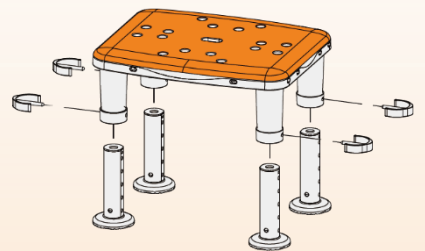

### NEW!! 特長2 どこでも持ちやすく 出し入れらくらく

4辺どこからでも持ちやすい形状

軽量化+水抜穴で片手でかるがる

### NEW!! 特長4 一体構造で お手入れらくらく

脚の取り外し以外は  
一体構造で  
お手入れも  
しやすい

軽くて持ちやすい形状だから、運びやすくして浴槽からも出し入れしやすい