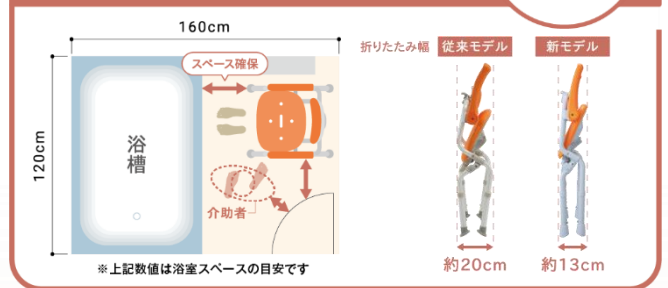

毎日が楽しみになる、  
 明るいバスタイムを。

●パナソニック  
 ささえvol.39 P186-①  
 470783

**NEW!**  
**特長1 持ち運びらくらく!**

強度はそのまま従来品の  
 5kgから3.5kgへと軽量化を実現!

※1 現行品ミドルSPワンタッチおりたたみと新商品AirミドルSPワンタッチおりたたみ比較

**NEW!**  
**特長2 コンパクトな浴室でも省スペース**

移動や介助者のスペース確保

業界最薄  
 クラスの  
 折りたたみ幅  
※2021年9月末時点

従来品より  
 約**30%**  
 軽量化

1.5Lの  
 ペットボトル1本分  
 軽くなりました!

軽くて運びやすく、折りたたみ幅が薄いから収納しやすい

**1** シャワーチェア [ユクリア] Air ミドルSPワンタッチ

**29,502円(税込)**

●折りたたみ時サイズ/幅45.5×奥行13×高さ83.5~94.5cm ●カラー/オレンジ [D] ブルー [A] モカブラウン [BR]