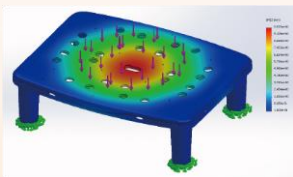

NEW!! 特長3 ハイブリッド構造

軽量ながらも強度しっかり。
樹脂とアルミ板のハイブリッド構造

*当社荷重試験のシミュレーション画像